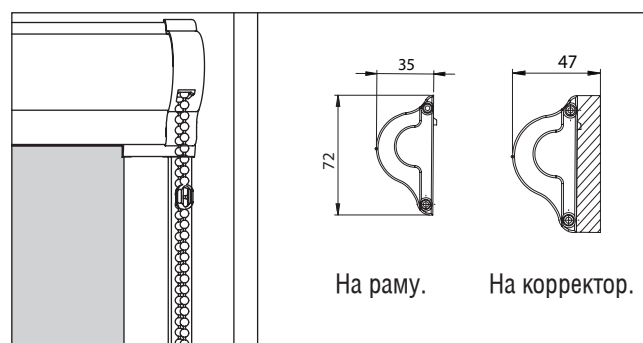

Описание

Серия рулонных штор, идеально подходит для установки на поворотно-откидные ПВХ окна с углом наклона до 15°. Кассета позволяет вместить до 2,2 м² ткани по высоте (смотрите классификатор тканей для Фантазии). Цепочный механизм с тормозом позволяет надёжно фиксировать рулонную штору в любом положении по вертикали.

Крепление кассеты на раму осуществляется с помощью саморезов в штапик окна, боковые направляющие фиксируются с помощью двухстороннего скотча.

Система поставляется в сборе, что сокращает время монтажа.

Носитель ткани	труба алюминиевая D18 мм
Фиксация ткани к трубе	клеевая лента
Механизм управления	цепочный с тормозом
Утяжелитель	алюминиевый, с уплотнительной резиновой вставкой
Цвет алюминиевой комплектации	белый, коричневый, золотой дуб
Цвет корректирующего профиля	белый, коричневый, светло-коричневый
Цвет пластиковой комплектации	белый, коричневый, светло-коричневый

Варианты крепления изделия

К створке окна.

На раму.

На корректор.