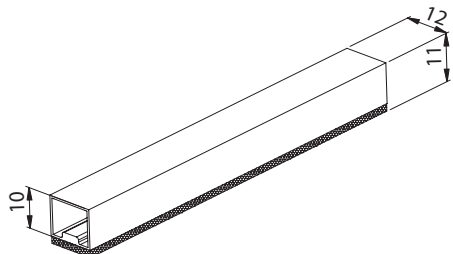

Дополнительные компоненты

Корректирующий профиль

Корректирующий профиль позволяет увеличить отлёт от стекла на 11 мм. Устанавливается по периметру окна, имеет клеевую монтажную основу. Используется на окнах с глубиной оконного штапика менее 10 мм, а также на окнах со скошенным и фигурным штапиком.

Цвет: белый, коричневый, светло-коричневый.

Груз цепи управления

Предотвращает запутывание цепи управления. (Заказывается дополнительно).

Технические характеристики

Изделие уменьшает световой проём окна:

По ширине — на 2 см с каждой стороны.

По высоте — на 6 см сверху.

Минимальная ширина изделия	0,2 м

Максимальная ширина изделия	1,4 м

Максимальная площадь изделия	1,9 м²

Максимальная ширина изделия с тканью b/o	1,2 м

Максимальная площадь изделия с тканью b/o	1,4 м²

Максимальная высота изделия*	2,2 м

* В зависимости от ткани. См. классификатор ткани для фантазии.

Изготовление рулонной шторы «Фантазия» с высотой, больше стандартной, возможно только в результате поворота ткани на 90° (в этом случае произойдёт изменение направления рисунка).

Внимание! Претензии к изделиям, изготовленным по желанию заказчика, с несоблюдением технических характеристик, не принимаются.

Сведения о замере

Для определения ширины и высоты изделия снимите размер между вершинами оконных штапиков (см. рис).