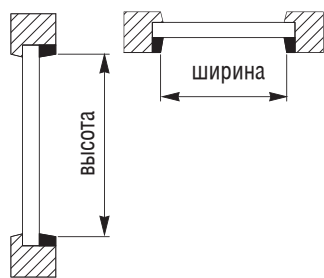

Внимание! Претензии к изделиям, изготовленным по желанию заказчика, с несоблюдением технических характеристик, не принимаются.

Сведения о замере

Для определения ширины и высоты изделия снимите размер между вершинами оконных штапиков (см. рис).

прямоугольный штапик

скошенный штапик

фигурный штапик

При замере окна с круглым или фигурным штапиком необходимо определить предполагаемое место установки корректирующего профиля для точного обозначения внутренних границ и определения ширины изделия.