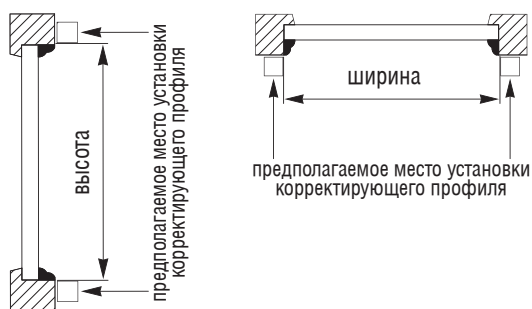

Внимание! Претензии к изделиям, изготовленным по желанию заказчика, с несоблюдением технических характеристик, не принимаются.

Сведения о замере

Для определения ширины и высоты изделия снимите размер между вершинами оконных штапиков (см. рис).

прямоугольный штапик

скошенный штапик

фигурный штапик

При замере окна с круглым или фигурным штапиком необходимо определить предполагаемое место установки корректирующего профиля для точного обозначения внутренних границ и определения ширины изделия.