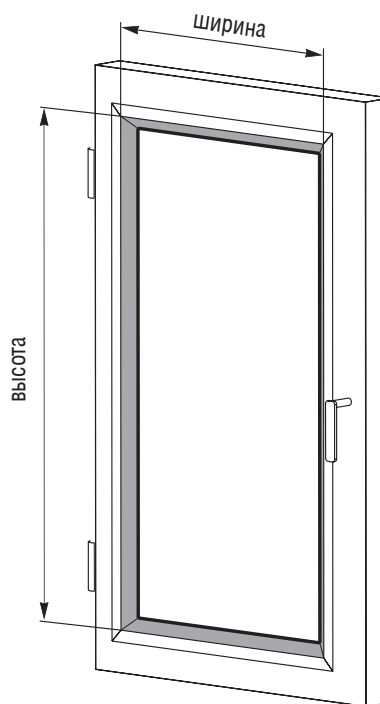

Описание

Серия рулонных штор, идеально подходит для установки на поворотно-откидные ПВХ окна с углом наклона до 15°. Кассета позволяет вместить до 2,2 м² ткани по высоте (смотрите классификатор тканей для Фантазии). Цепочный механизм с тормозом позволяет надёжно фиксировать рулонную штору в любом положении по вертикали.

Крепление кассеты на раму осуществляется с помощью саморезов в штапик окна, боковые направляющие фиксируются с помощью двухстороннего скотча.

Система поставляется в сборе, что сокращает время монтажа.

Носитель ткани	труба алюминиевая D18 мм
Фиксация ткани к трубе	клеевая лента
Механизм управления	цепочный с тормозом
Утяжелитель	алюминиевый, с уплотнительной резиновой вставкой
Цвет алюминиевой комплектации	белый, коричневый, золотой дуб
Цвет корректирующего профиля	белый, коричневый, светло-коричневый
Цвет пластиковой комплектации	белый, коричневый, светло-коричневый

По высоте — на 6 см сверху.

Минимальная ширина изделия	0,2 м
----------------------------	-------

Максимальная ширина изделия	1,4 м
-----------------------------	-------

Максимальная площадь изделия	1,9 м ²
------------------------------	--------------------

прямоугольный штапик

скошенный штапик

фигурный штапик

При замере окна с круглым или фигурным штапиком необходимо определить предполагаемое место установки корректирующего профиля для точного обозначения внутренних границ и определения ширины изделия.