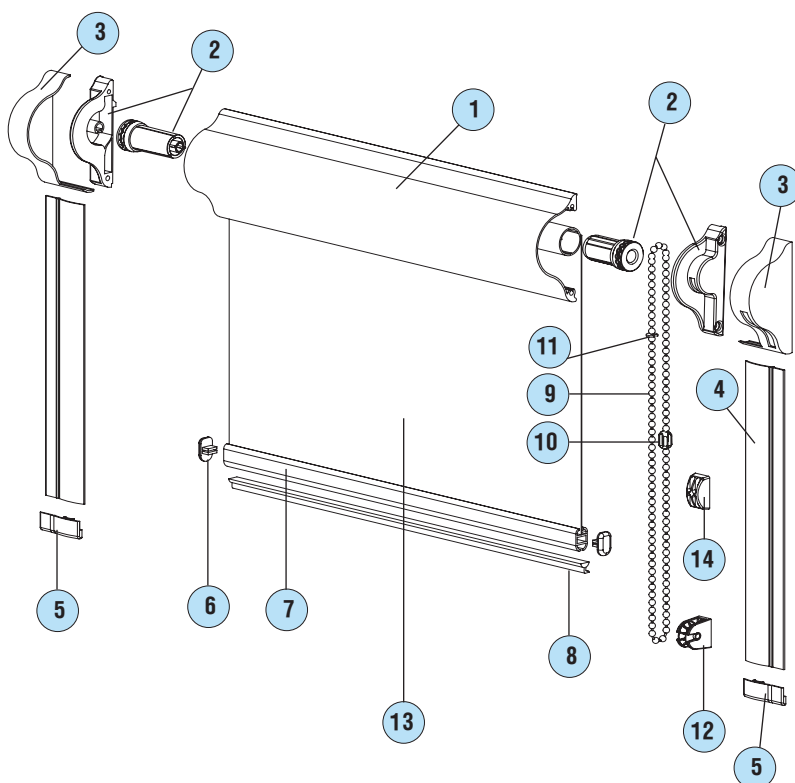

Описание

Серия рулонных штор, идеально подходит для установки на поворотно-откидные ПВХ окна с углом наклона до 15°. Кассета позволяет вместить до 2,2 м² ткани по высоте (смотрите классификатор тканей для Фантазии). Цепочный механизм с тормозом позволяет надёжно фиксировать рулонную штору в любом положении по вертикали.

Крепление кассеты на раму осуществляется с помощью саморезов в штапик окна, боковые направляющие фиксируются с помощью двухстороннего скотча.

Система поставляется в сборе, что сокращает время монтажа.

Носитель ткани	труба алюминиевая D18 мм
Фиксация ткани к трубе	клеевая лента
Механизм управления	цепочный с тормозом
Утяжелитель	алюминиевый, с уплотнительной резиновой вставкой
Цвет алюминиевой комплектации	белый, коричневый, золотой дуб
Цвет корректирующего профиля	белый, коричневый, светло-коричневый
Цвет пластиковой комплектации	белый, коричневый, светло-коричневый

Варианты крепления изделия

К створке окна.

На раму.

На корректор.

Намотка ткани

Стандарт.

Комплектация изделия

Компоненты

Дополнительные компоненты

Корректирующий профиль

Корректирующий профиль позволяет увеличить отлёт от стекла на 11 мм. Устанавливается по периметру окна, имеет клеевую монтажную основу. Используется на окнах с глубиной оконного штапика менее 10 мм, а также на окнах со скошенным и фигурным штапиком.