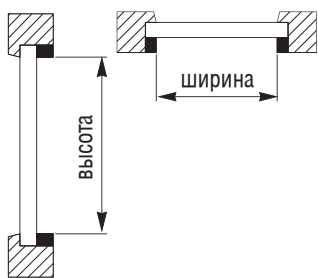

прямоугольный штапик