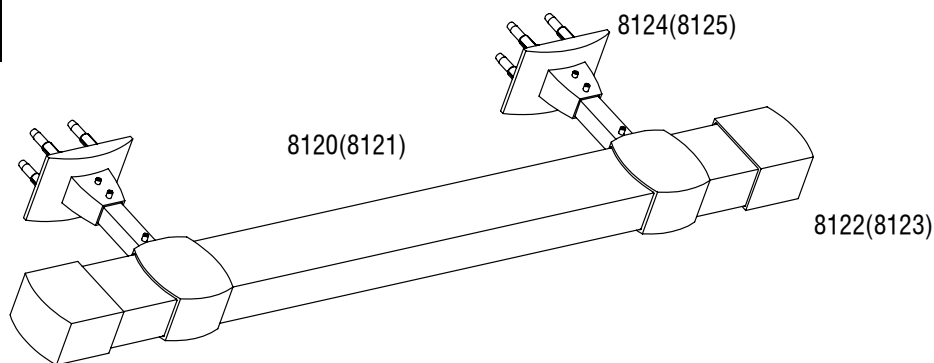

При заказе изделий свыше 3 м рекомендуем заказывать багетные планки необходимой длины, разрезанные на две равные части. Например, нужен карниз длиной 3,6 м. Заказывается багет длиной 1,8 — 2 шт. Профиль встроен в багетную планку несимметрично, но при стыковке через центральный кронштейн будет составлять единую линию.

Варианты крепления линий

Однорядный

Двухрядный

Однорядный к потолку

Двухрядный к потолку

Карниз Киото одnorядный в сборе

8120**	Багетная планка с профилем	× метры
8124** NEW	Кронштейн одинарный	заказывается индивидуально
8122** NEW	Наконечник для одной линии	2 шт на изделие
259872	Стопор	2 шт на изделие
812600	Глайдер	10 шт на метр
110755	Крючок	10 шт на метр

Карниз Киото двухрядный в сборе

8120**	Багетная планка с профилем	× метры
8124** NEW	Кронштейн двухрядный	заказывается индивидуально
8123** NEW	Наконечник для двух линии	2 шт на изделие
259872	Стопор	4 шт на изделие
812600	Глайдер	20 шт на метр
110755	Крючок	20 шт на метр