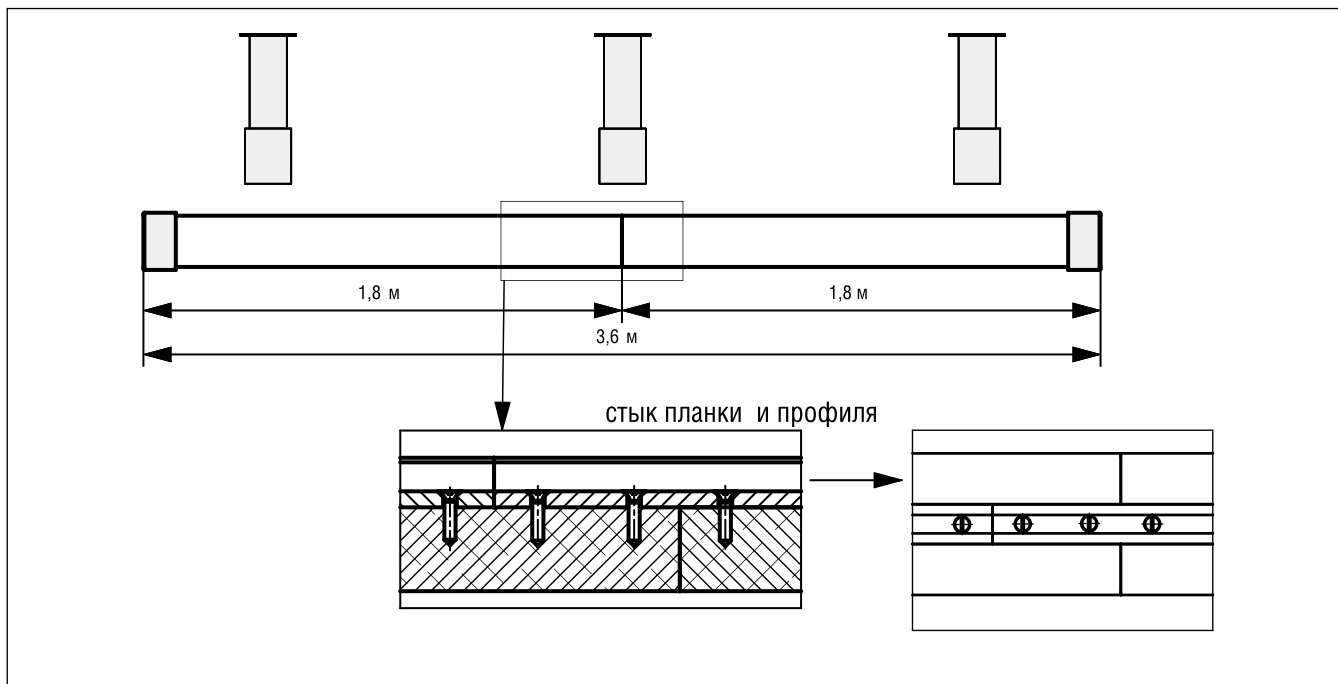

При заказе изделий свыше 3 м рекомендуем заказывать багетные планки необходимой длины, разрезанные на две равные части. Например, нужен карниз длиной 3,6 м. Заказывается багет длиной 1,8 — 2 шт. Профиль встроен в багетную планку несимметрично, но при стыковке через центральный кронштейн будет составлять единую линию.

Варианты крепления линий

Однорядный

Двухрядный

Однорядный к потолку

Двухрядный к потолку

Карниз Киото одnorядный в сборе

8120**	Багетная планка с профилем	× метры
8124** NEW	Кронштейн одинарный	заказывается индивидуально
8122** NEW	Наконечник для одной линии	2 шт на изделие
259872	Стопор	2 шт на изделие
812600	Глайдер	10 шт на метр
110755	Крючок	10 шт на метр

Карниз Киото двухрядный в сборе

8120**	Багетная планка с профилем	× метры
8124** NEW	Кронштейн двухрядный	заказывается индивидуально
8123** NEW	Наконечник для двух линии	2 шт на изделие
259872	Стопор	4 шт на изделие
812600	Глайдер	20 шт на метр
110755	Крючок	20 шт на метр