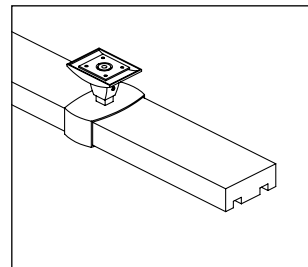

При заказе изделий свыше 3 м рекомендуем заказывать багетные планки необходимой длины, разрезанные на две равные части. Например, нужен карниз длиной 3,6 м. Заказывается багет длиной 1,8 — 2 шт. Профиль встроен в багетную планку несимметрично, но при стыковке через центральный кронштейн будет составлять единую линию.

Варианты крепления линий

Однорядный

Двухрядный

Однорядный к потолку

Двухрядный к потолку

Карниз Киото одnorядный в сборе

8120**	Багетная планка с профилем	× метры
8124** NEW	Кронштейн одинарный	заказывается индивидуально
8122** NEW	Наконечник для одной линии	2 шт на изделие
259872	Стопор	2 шт на изделие
812600	Глайдер	10 шт на метр
110755	Крючок	10 шт на метр